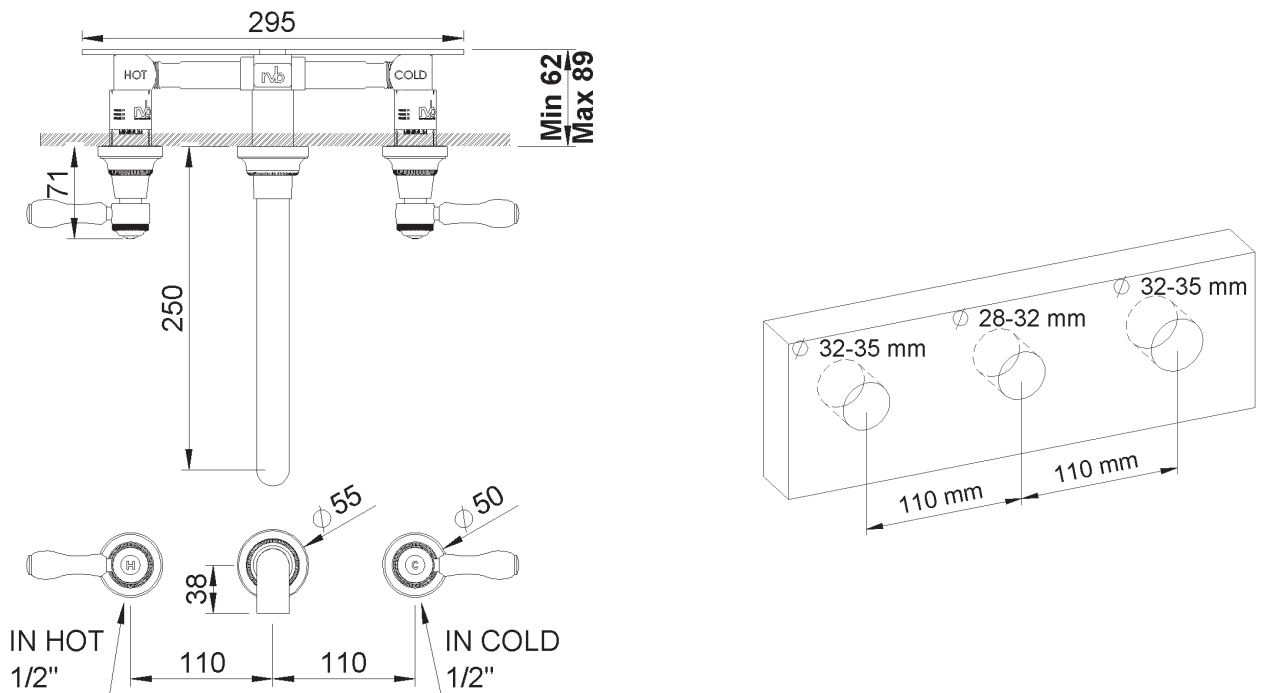

**PRODUCT TECHNICAL SHEET**

Collection : **1935**

Ref. : **1935---.71-XX**

Batterie bain murale 3 trous à encastrer

Inbouw 3-gats badmengkraan voor wandmontage

Concealed wall-mounted 3-hole bath

**Picture**

**Product details**

Weight : 2,1 kg

Internal mechanism : Ceramic valve 1/4 turn

**Technical drawing**

RC0.V01